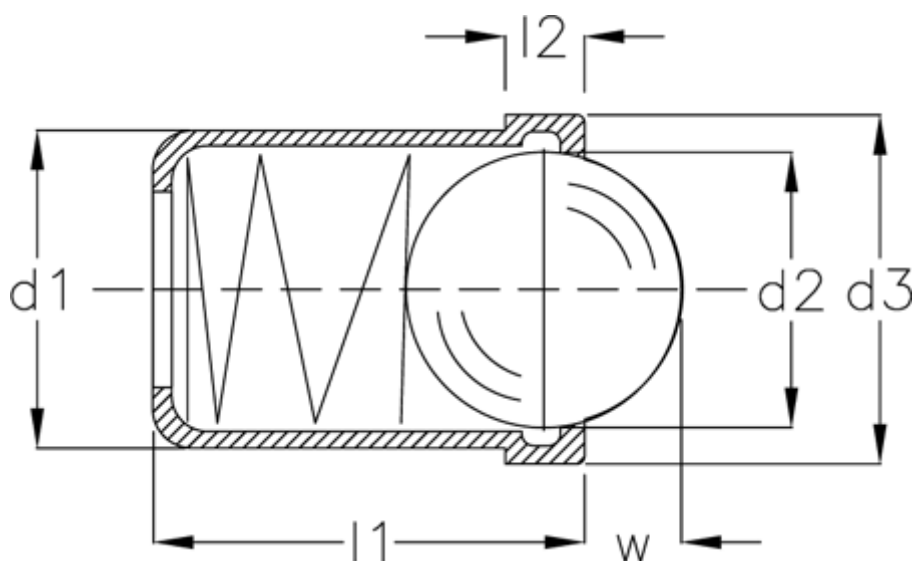

Varenummer: 20883001
Beskrivelse: E+G
Fjedrende trykstykke GN 614-5-KU

Mål

d1	= 5
d2	= 4.0
d3	= 5.6
Fjedertryk N bund	= 9.0
Fjedertryk N top	= 4.5
l1	= 6.0
l2	= 1.0
W	= 1.0